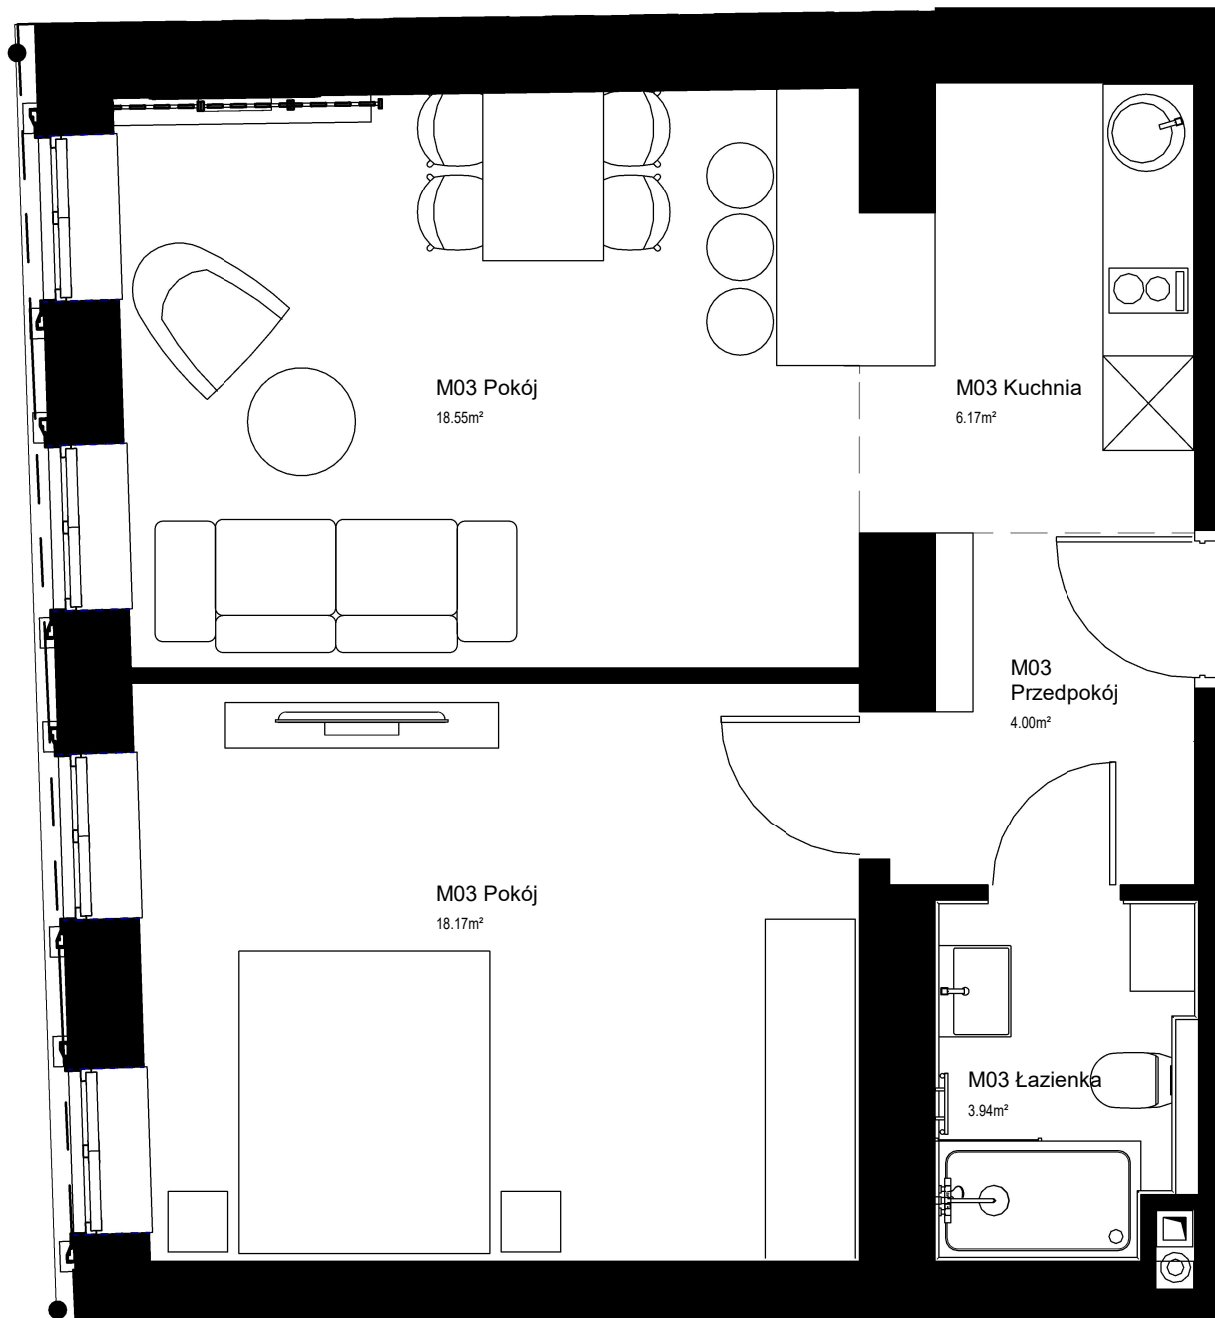

Budynek frontowy  
Poziom 1  
Rzut

Powierzchnia mieszkania 50,82 m<sup>2</sup>